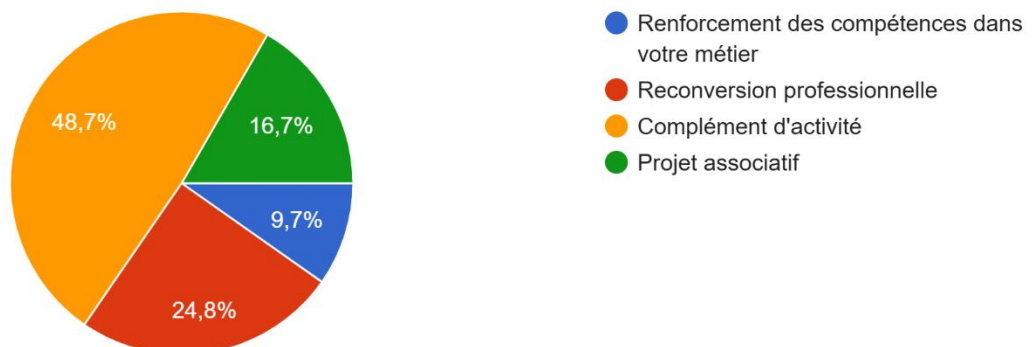

Intitulé du CAP	Taux de réussite en 2023	Taux de réussite en 2024	Taux de réussite en 2025	Depuis quand la formation existe chez Passpassion
Fleuriste		100% 1 présentation = 1 réussite	100% 1 présentation = 1 réussite	avr-23
Assistant Technique en Instruments de Musique option : guitare	*	*	100% 4 présentations = 4 réussites	Février 2024

* D'après les informations recueillies auprès de nos anciens stagiaires dans le cadre du suivi post formation, à ce jour, aucun ayant répondu ne s'est présenté dans cette spécialité.

Nous effectuons un suivi post-formation entre 6 et 12 mois à la suite de la formation. (voir résultat de l'enquête sur la page suivante).

Nous envoyons un mail et effectuons au moins une relance.

Suivi post formation

Les graphiques sont les résultats recueillis auprès de nos anciens stagiaires dans le cadre du suivi post-formation entre 6 et 12 mois à la suite de la formation, contactés au moins 2 fois par mail :

- 46 stagiaires de 2022
- 314 stagiaires de 2023
- 592 stagiaires de 2024
- 99 stagiaires début 2025 (janvier à mars inclus)

Sur tous les anciens stagiaires que nous avons interrogés, à ce jour 318 ont répondu à notre questionnaire de suivi-post formation sur la période de suivi 2023 à 2025 :

Dans quel but aviez-vous suivi cette formation ?

318 réponses